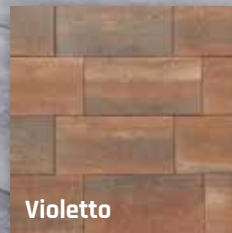

**60Plus
Soft Comfort**
30 x 60 x 4 cm

21,95 m²

Terrassteen+
20 x 30 x 4 cm

15,95 m²

Abbeystones

20 x 30 x 6 cm

16,95 m²