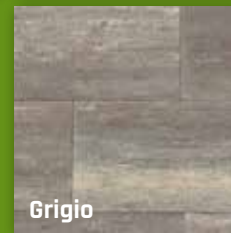

**60Plus
Soft Comfort**
30 x 60 x 4 cm

21,95 m²

Terrassteen+
20 x 30 x 4 cm

15,95 m²

Abbeystones

20 x 30 x 6 cm

16,95 m²