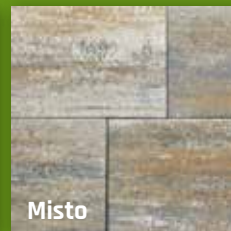

**60Plus
Soft Comfort**
30 x 60 x 4 cm

21,95 m²

Terrassteen+
20 x 30 x 4 cm

15,95 m²

Abbeystones

20 x 30 x 6 cm

16,95 m²